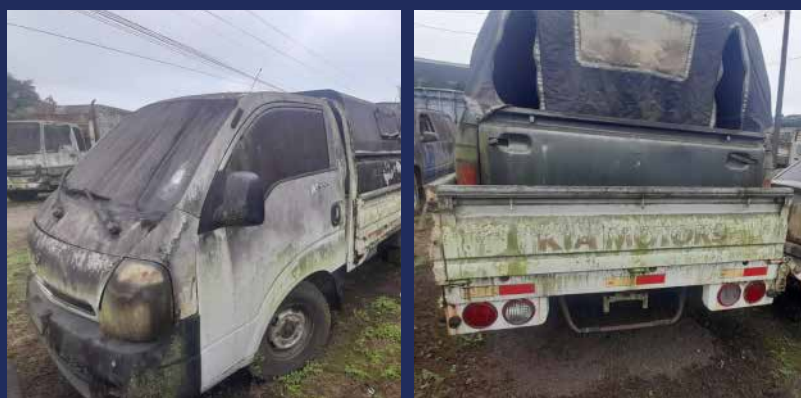

Revisar valores
pendientes en el SRI